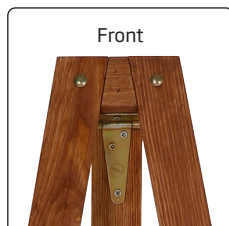

 Elegant dark stained easel. 3-legged stand for boards or painting canvas. Can be folded up for storage. The height and angle is adjustable.

 Elegante Staffelei aus dunklem Holz für Tafeln oder Leinwand. Kann zur Aufbewahrung zusammengeklappt werden. Verstellbar in Höhe und Neigung.

 Elegant stafeli i mørkbejset træ. 3-bens stativ til tavler eller malerlærreder. Kan foldes sammen ved opbevaring. Kan indstilles i højde og vinkel efter behov.

Model	Article	Holder for board	Colour	Total W x H x D	Package size and weight	Pallet size and quantity
271	2466	80 cm width	Dark wood	60/80 x 165 x 60 cm	15 x 172 x 7,5 cm 4 kg	psc.