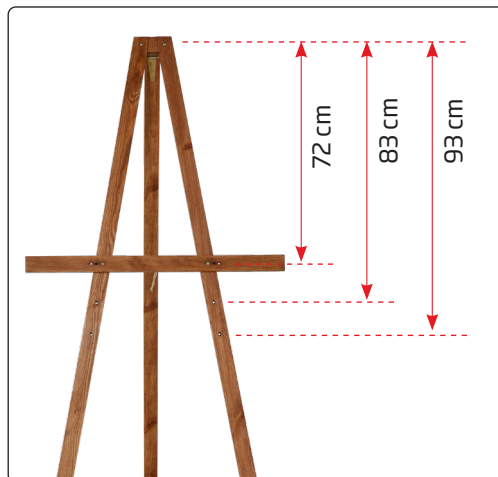

 Elegant dark stained easel. 3-legged stand for boards or painting canvas. Can be folded up for storage. The height and angle is adjustable.

 Elegante Staffelei aus dunklem Holz für Tafeln oder Leinwand. Kann zur Aufbewahrung zusammengeklappt werden. Verstellbar in Höhe und Neigung.

 Elegant stafeli i mørkbejset træ. 3-bens stativ til tavler eller malerlærreder. Kan foldes sammen ved opbevaring. Kan indstilles i højde og vinkel efter behov.

Model	Article	Holder for board	Colour	Total W x H x D	Package size and weight	Pallet size and quantity
271	2466	80 cm width	Dark wood	60/80 x 165 x 60 cm	15 x 172 x 7,5 cm 4 kg	psc.