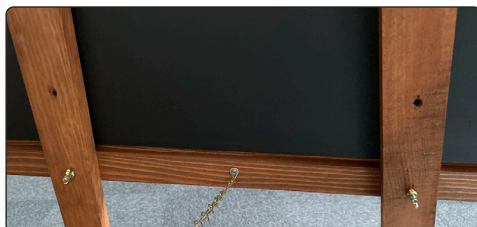

 Elegant dark stained easel. 3-legged stand for boards or painting canvas. Can be folded up for storage. The height and angle is adjustable.

 Elegante Staffelei aus dunklem Holz für Tafeln oder Leinwand. Kann zur Aufbewahrung zusammengeklappt werden. Verstellbar in Höhe und Neigung.

 Elegant stafeli i mørkbejset træ. 3-bens stativ til tavler eller malerlærreder. Kan foldes sammen ved opbevaring. Kan indstilles i højde og vinkel efter behov.

Model	Article	Holder for board	Colour	Total W x H x D	Package size and weight	Pallet size and quantity
271	2466	80 cm width	Dark wood	60/80 x 165 x 60 cm	15 x 172 x 7,5 cm 4 kg	psc.