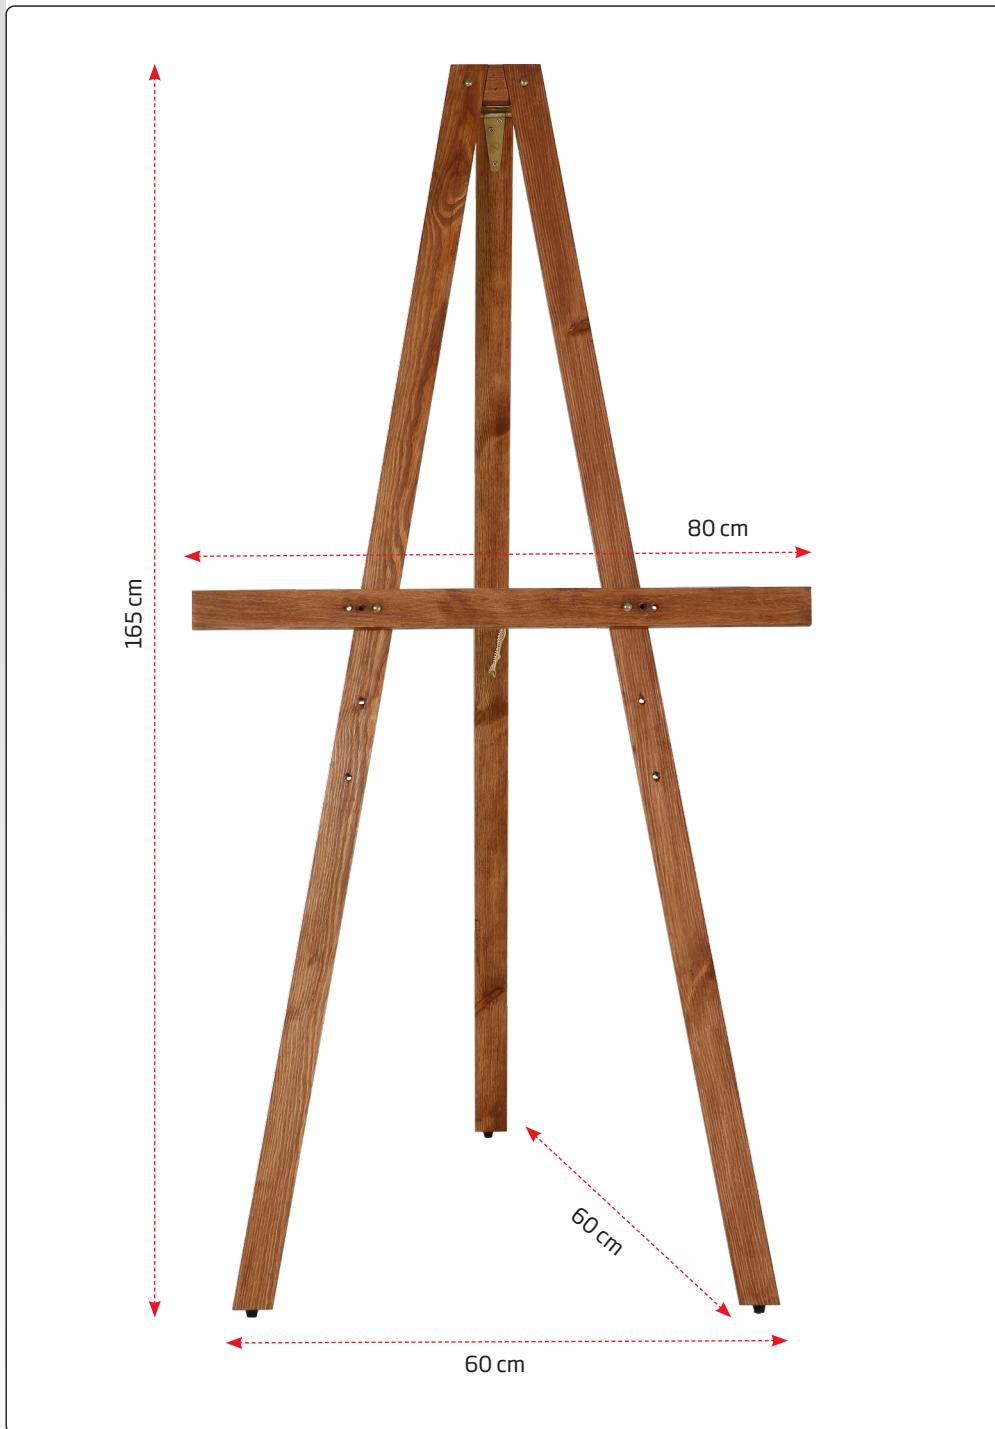

 Elegant dark stained easel. 3-legged stand for boards or painting canvas. Can be folded up for storage. The height and angle is adjustable.

 Elegante Staffelei aus dunklem Holz für Tafeln oder Leinwand. Kann zur Aufbewahrung zusammengeklappt werden. Verstellbar in Höhe und Neigung.

 Elegant stafeli i mørkbejset træ. 3-bens stativ til tavler eller malerlærreder. Kan foldes sammen ved opbevaring. Kan indstilles i højde og vinkel efter behov.

Model	Article	Holder for board	Colour	Total W x H x D	Package size and weight	Pallet size and quantity
271	2466	80 cm width	Dark wood	60/80 x 165 x 60 cm	15 x 172 x 7,5 cm 4 kg	psc.